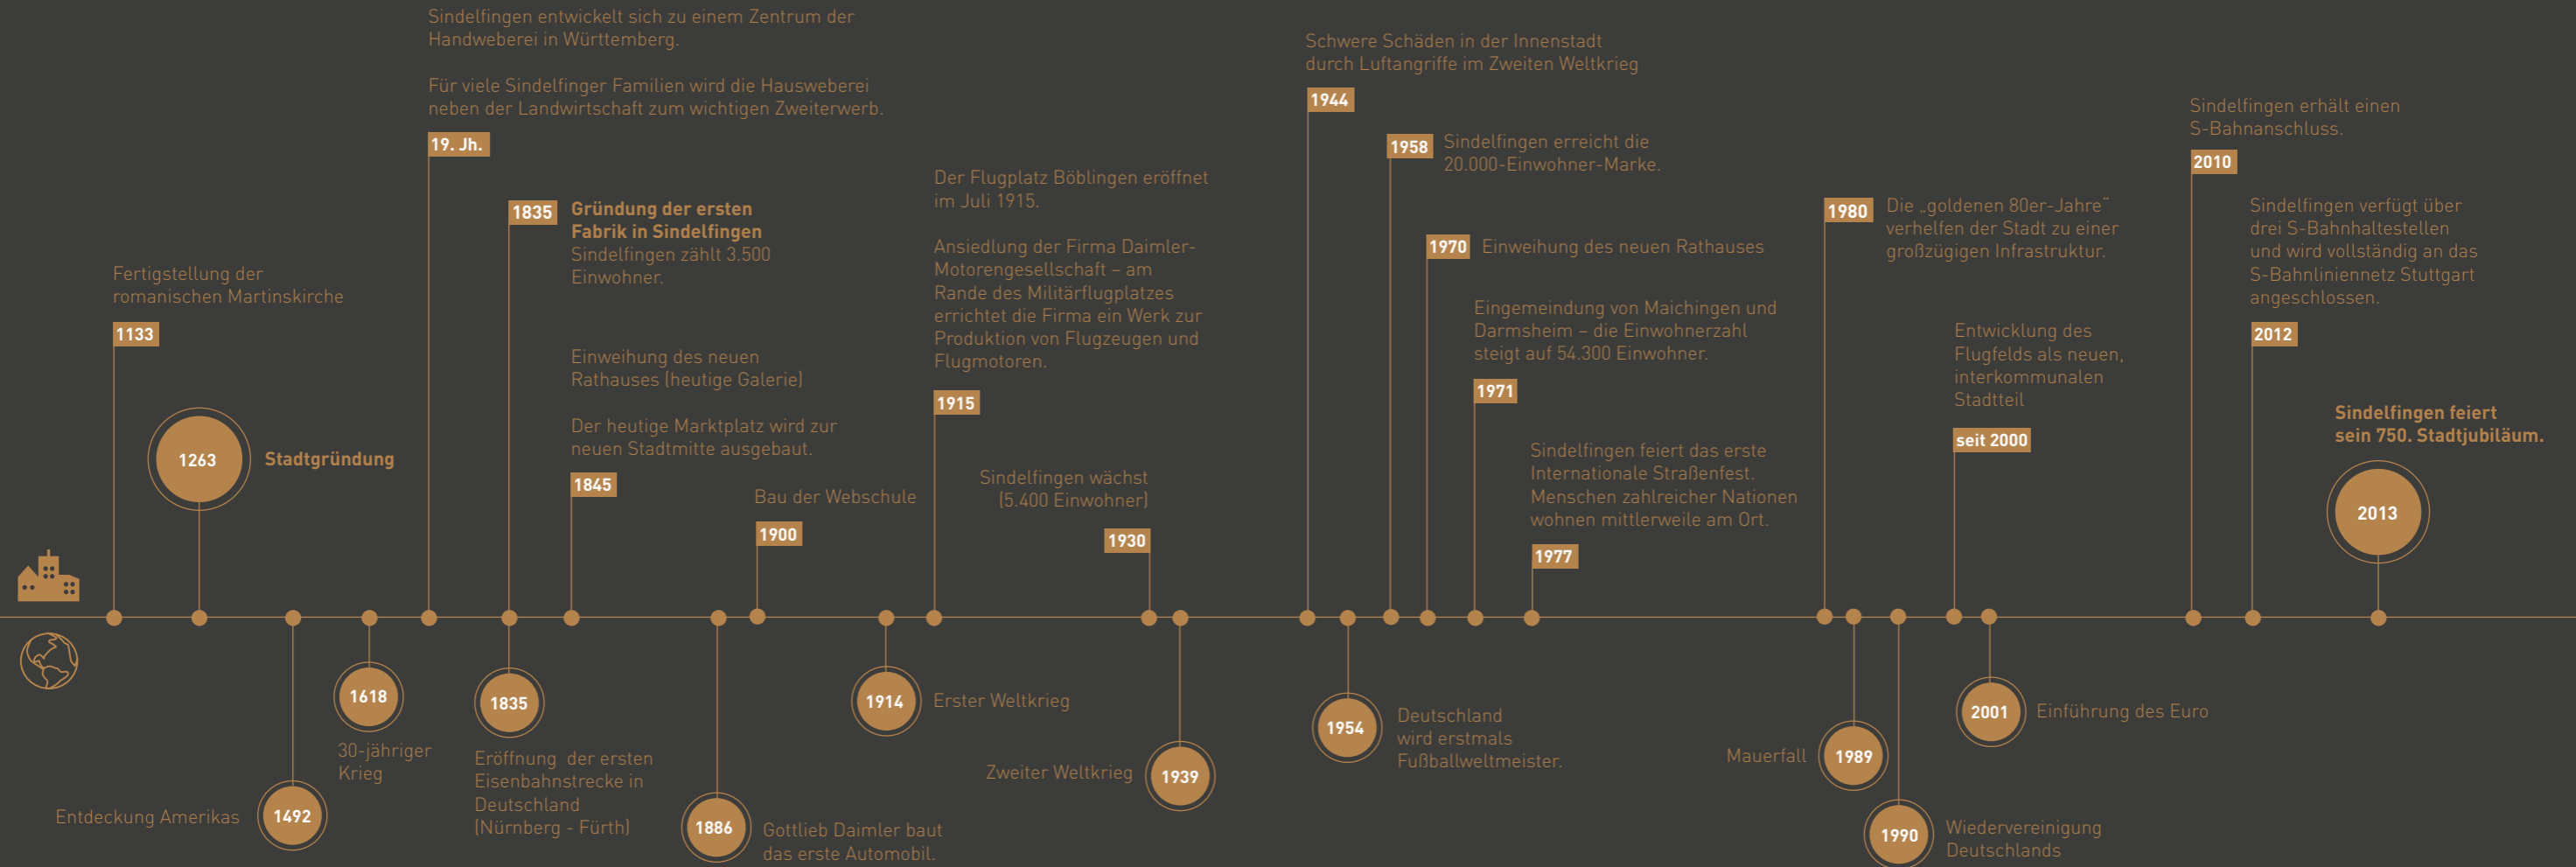

360°
Sindelfingen
BUSINESS in
bester Gesellschaft

//

Liebe Interessenten,

Sindelfingen bietet beste Standortbedingungen. Inmitten einer der wirtschaftsstärksten Metropolregionen Europas werden hier Traditionen zukunftsweisend weitergeführt - durch Global Player ebenso wie durch eine starke, mittelständisch geprägte Unternehmerlandschaft. Beste Voraussetzungen für wirtschaftliche Aktivitäten bieten hierbei nicht nur die ausgezeichnete Infrastruktur sowie strategisch günstige Lage; Sindelfingen überzeugt auch durch ein hohes Maß an Lebensqualität. Hier trifft Spitzentechnologie auf Natur und Historie auf weltoffene Vielfalt. Eine zukunftsweisende Bildungs- und Betreuungslandschaft, vielfältige Kultur- und Sportangebote sowie attraktives Wohnen und Arbeiten für Jung und Alt prägen dabei die Wohlfühlatmosphäre unserer Stadt. Ob als Unternehmer oder Mitarbeiter - in Sindelfingen sind Sie in bester Gesellschaft!

Ihr

//

Dr. Bernd Vöhringer
Oberbürgermeister

Zeitreise

360° erfolgreich

Bei uns sind Weltmarktführer zu Hause.

Sindelfingen ist nicht nur einer der bedeutendsten Standorte des Fahrzeugbaus in Deutschland – bei uns fühlen sich auch zahlreiche kleine und mittelständische Unternehmen wohl, die mit hohem Spezialisierungsgrad und herausragender Innovationskraft zu Weltmarktführern ihres jeweiligen Geschäftsbereichs geworden sind. Die Unternehmensvielfalt reicht von jungen Start-ups über traditionsreiche Familienbetriebe bis hin zu Global Playern unterschiedlichster Branchen.

GLOBAL MARKET LEADERS ARE AT HOME HERE. Sindelfingen is not only one of the best-known locations for vehicle manufacturing in Germany – numerous small and medium-size businesses also feel right at home here and have become global market leaders in their respective fields thanks to their high degree of specialisation and extraordinary innovative strengths. The variety of companies ranges from young start-ups to traditional family businesses and global players in highly diverse industries.