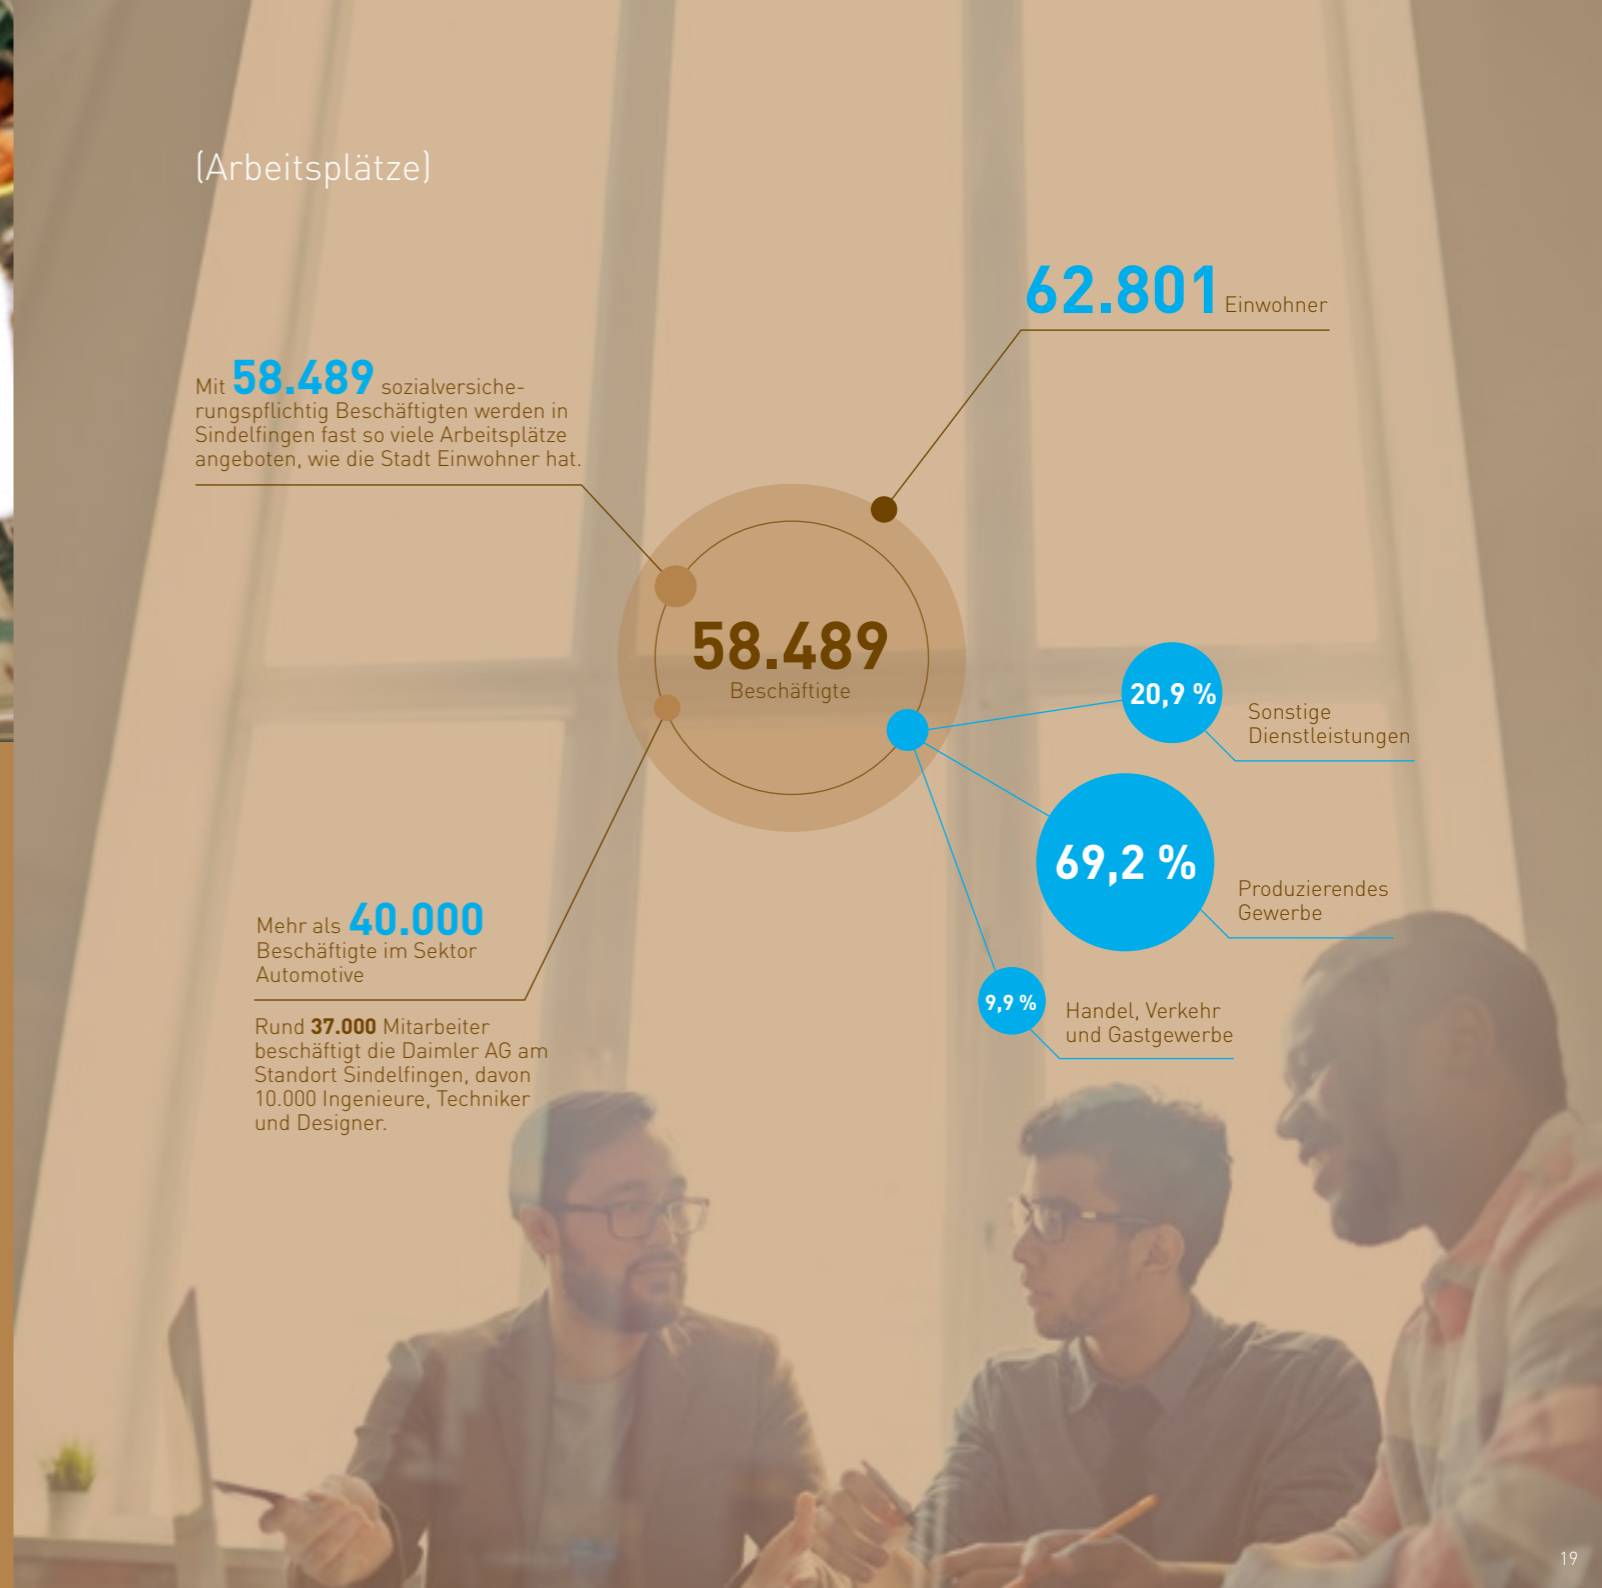

**360°
produktiv**

Hier arbeiten die besten Köpfe ihrer Branche.

Als Magnet für hochqualifizierte Fachkräfte hat sich Sindelfingen zu einem Standort der Spezialisten entwickelt. Allein der Bereich Automotive zählt mehr als 40.000 Arbeitsplätze – mit rund 58.500 Beschäftigten ist die Zahl der sozialversicherungspflichtig Tätigen fast so hoch wie die der Einwohner. Werden auch Sie Teil des starken Motors Sindelfingen, der die Region auf Touren hält und unsere Stadt so interessant für Investoren und Spitzenkräfte aus aller Welt macht.

THE BRIGHTEST MINDS IN YOUR INDUSTRY ARE AT WORK HERE. Sindelfingen is a magnet for highly qualified specialists and has become a prime business location for leading experts. The automotive field alone provides 40,000 jobs – and with 58,500 people in employment, the number of employees subject to social insurance is almost as high as the local population. Become a part of the strong engine that is Sindelfingen – help to keep the region running and our town to remain an interesting prospect for investors and highly qualified professionals from all over the world.

(Arbeitsplätze)

Mit **58.489** sozialversicherungspflichtig Beschäftigten werden in Sindelfingen fast so viele Arbeitsplätze angeboten, wie die Stadt Einwohner hat.

Mehr als **40.000** Beschäftigte im Sektor Automotive

Rund **37.000** Mitarbeiter beschäftigt die Daimler AG am Standort Sindelfingen, davon 10.000 Ingenieure, Techniker und Designer.