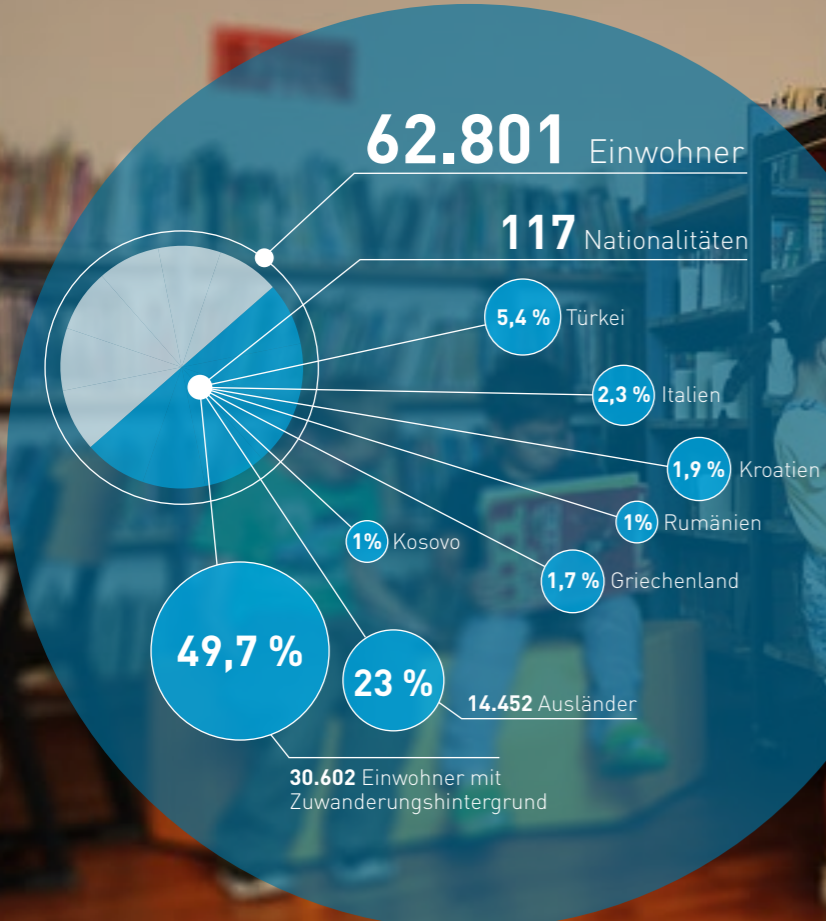

(Internationales Sindelfingen)
Vielfalt und kultureller Reichtum

Sarah Kupke
Schulleiterin International School of Stuttgart – Campus Sindelfingen

“ Die International School of Stuttgart ist ein **klarer Standortvorteil** für Sindelfingen. Fachkräfte und Unternehmen gleichermaßen schätzen das **INTERNATIONALE BILDUNGSANGEBOT**. ”

★ Sindelfingen ist ein Standort, an dem **internationale Fachkräfte** in internationalen Firmen **gemeinschaftlich arbeiten**.

★ **Internationales Straßenfest**
137 Stände (darunter kroatische, türkische, griechische, australische, italienische, indische, vietnamesische Spezialitäten) waren 2015 für **zehntausende Besucher** aufgebaut.