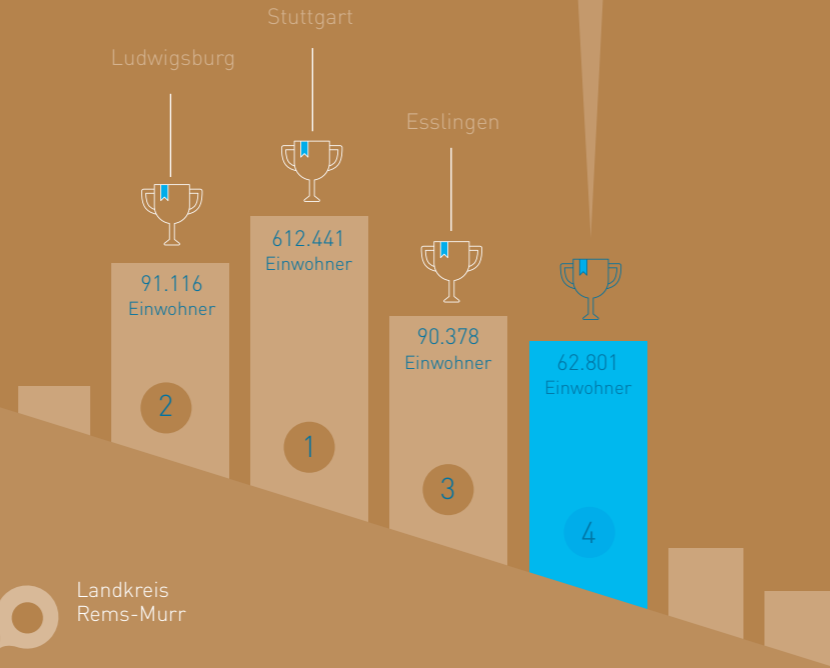

367.313
Pkw
2014

Zum 100. Jubiläum des Standorts im Jahr 2015 soll das **20-millionste Fahrzeug** vom Band laufen.

58.489 Beschäftigte sind überwiegend in den **Schwerpunktbranchen Automotive, Maschinenbau, metallverarbeitende Industrie, Mode und Einzelhandel** tätig.

452
Patente

Seit 1975 haben 157 Erfinder aus Sindelfingen **452 Patente** in Deutschland angemeldet.

(Region Stuttgart)

eines der wirtschaftsstärksten Zentren Europas

179

Kommunen

2,7

Millionen Menschen

180

Nationen

Sindelfingen ist die viertgrößte Stadt der Region Stuttgart

Auf dem rund 80 ha großen Areal des ehemaligen württembergischen Landesflughafens entsteht mit dem „**Flugfeld Böblingen/Sindelfingen**“ ein modernes Gewerbe-, Wohn- und Dienstleistungsquartier. Großzügige Baufelder lassen individuelle Bauwünsche zu. Eine hochwertige Infrastruktur und Parkanlagen bieten ein attraktives Umfeld.