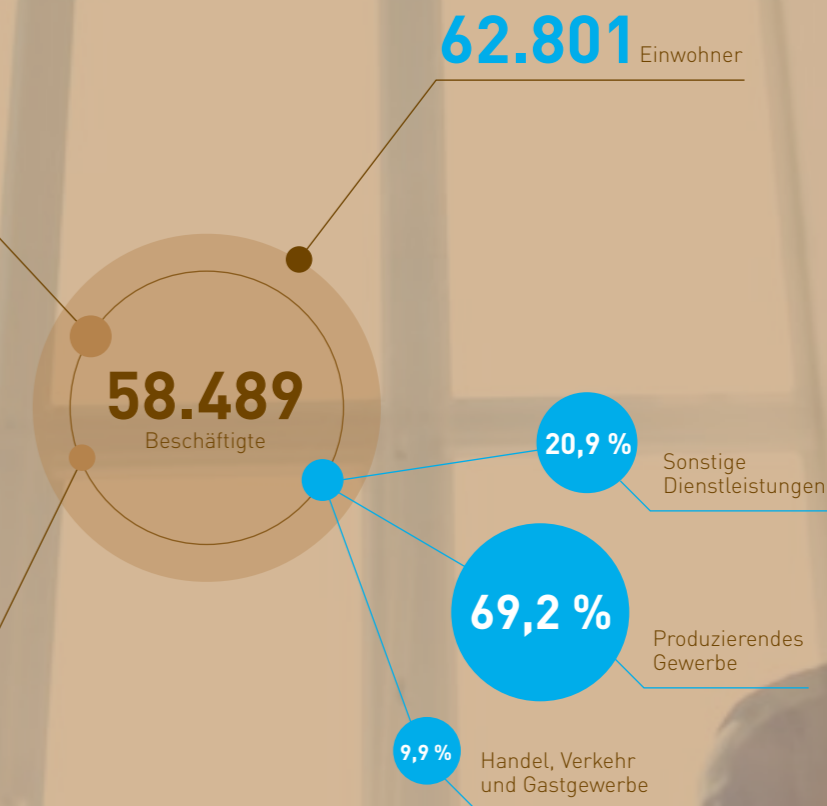

**360°
produktiv**

Hier arbeiten die besten Köpfe ihrer Branche.

Als Magnet für hochqualifizierte Fachkräfte hat sich Sindelfingen zu einem Standort der Spezialisten entwickelt. Allein der Bereich Automotive zählt mehr als 40.000 Arbeitsplätze – mit rund 58.500 Beschäftigten ist die Zahl der sozialversicherungspflichtig Tätigen fast so hoch wie die der Einwohner. Werden auch Sie Teil des starken Motors Sindelfingen, der die Region auf Touren hält und unsere Stadt so interessant für Investoren und Spitzenkräfte aus aller Welt macht.

THE BRIGHTEST MINDS IN YOUR INDUSTRY ARE AT WORK HERE. Sindelfingen is a magnet for highly qualified specialists and has become a prime business location for leading experts. The automotive field alone provides 40,000 jobs – and with 58,500 people in employment, the number of employees subject to social insurance is almost as high as the local population. Become a part of the strong engine that is Sindelfingen – help to keep the region running and our town to remain an interesting prospect for investors and highly qualified professionals from all over the world.

(Arbeitsplätze)

Mit **58.489** sozialversicherungspflichtig Beschäftigten werden in Sindelfingen fast so viele Arbeitsplätze angeboten, wie die Stadt Einwohner hat.

Mehr als **40.000** Beschäftigte im Sektor Automotive

Rund **37.000** Mitarbeiter beschäftigt die Daimler AG am Standort Sindelfingen, davon 10.000 Ingenieure, Techniker und Designer.