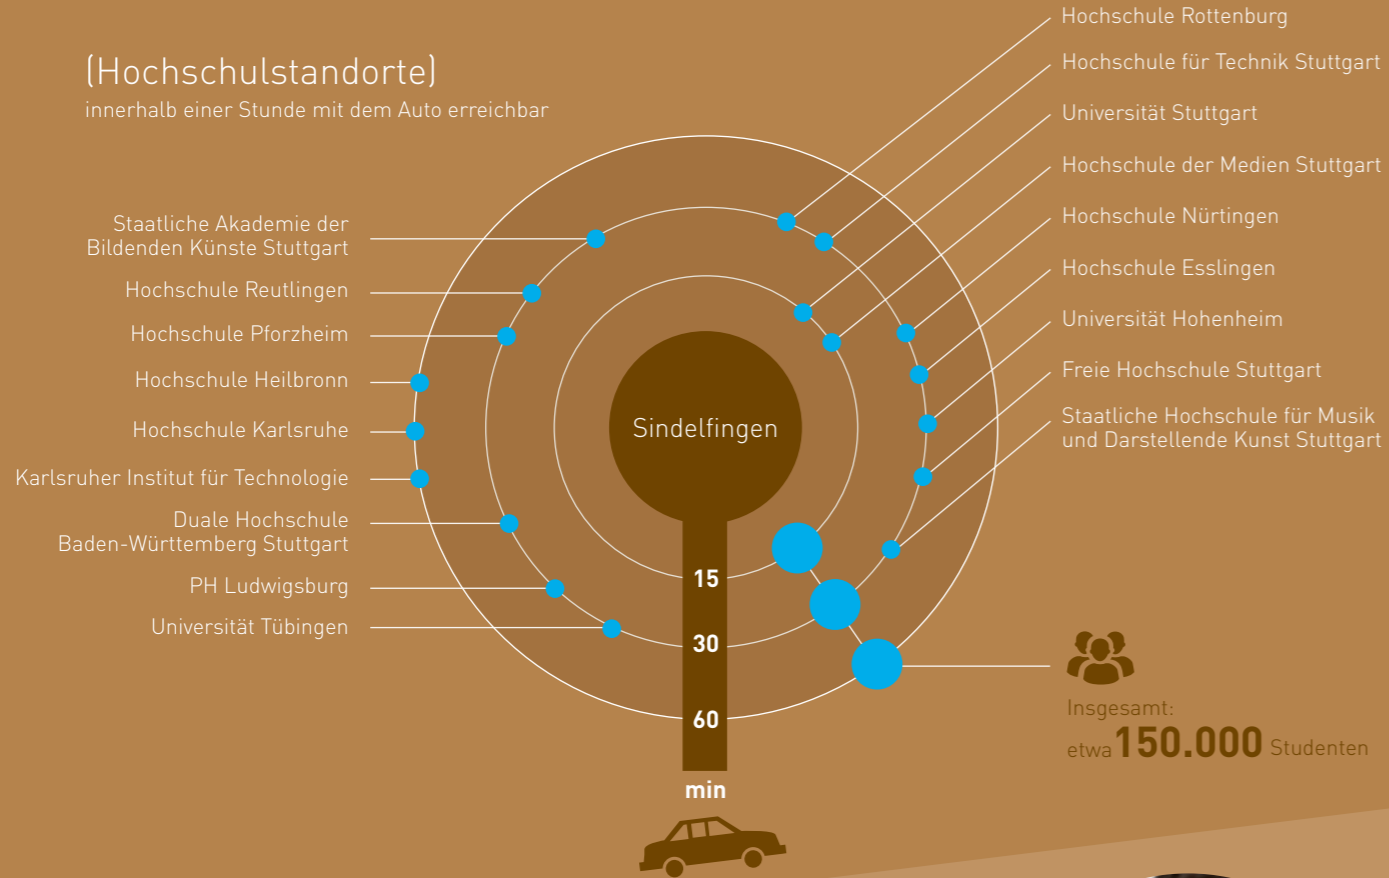

367.313
Pkw
2014

Zum 100. Jubiläum des Standorts im Jahr 2015 soll das **20-millionste Fahrzeug** vom Band laufen.

58.489 Beschäftigte sind überwiegend in den **Schwerpunktbranchen Automotive, Maschinenbau, metallverarbeitende Industrie, Mode und Einzelhandel** tätig.

REACH YOUR GOAL FASTER HERE. With multiple connections to the region's growing autobahn network as well as short distances to the airport, trade fair, and Stuttgart city centre, Sindelfingen is guaranteed to impress with its modern and capable infrastructure. Even without a car, you can get around quickly here – centrally located suburban train stations ensure best connections into the surrounding region, which encompasses numerous university locations and is interesting for students and businessmen alike. Choosing Sindelfingen as your location is always a choice with foresight.

(Hochschulstandorte)

innerhalb einer Stunde mit dem Auto erreichbar

(Verkehrsnetz)

“

Weil wir hier unseren Kunden das IAV-Leistungsportfolio aus nächster Nähe anbieten können, ist Sindelfingen unsere **ERSTE WAHL.**