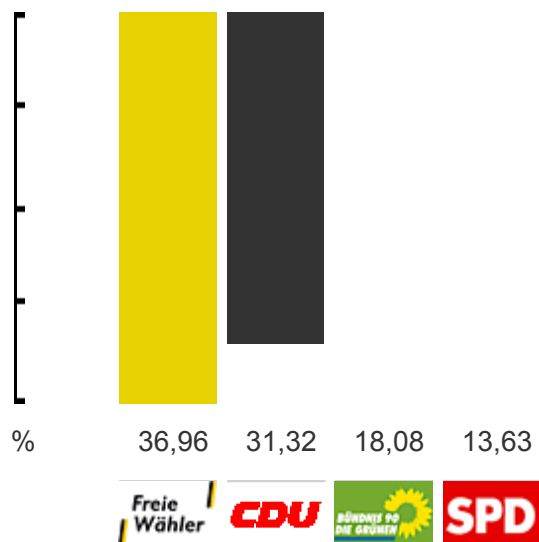

## Sindelfingen

Endgültiges Wahlergebnis

Ortschaftsratswahl Darmsheim 2014

Stand: 27.05.14 / 18:13

**FWS: 36,96 % CDU: 31,32 % GRÜNE: 18,08 % SPD: 13,63 %**

Ergebnis nach Auswertung von 4 Wahlbezirken (von insgesamt 4)

### Sitzverteilung

	Wahlvorschlag	Anzahl / Sitze	
	Freie Wähler Sindelfingen	4	
	Christlich Demokratische Union Deutschlands	3	
	BÜNDNIS 90/DIE GRÜNEN	2	
	Sozialdemokratische Partei Deutschlands	2	

### Ergebnis der Wahlvorschläge:

Prozent

36,96

	Wahlvorschlag	Wahl 2014 Stimmen	in %
	Freie Wähler Sindelfingen	6.261	36,96
	Christlich Demokratische Union Deutschlands	5.305	31,32
	BÜNDNIS 90/DIE GRÜNEN	3.063	18,08
	Sozialdemokratische Partei Deutschlands	2.309	13,63