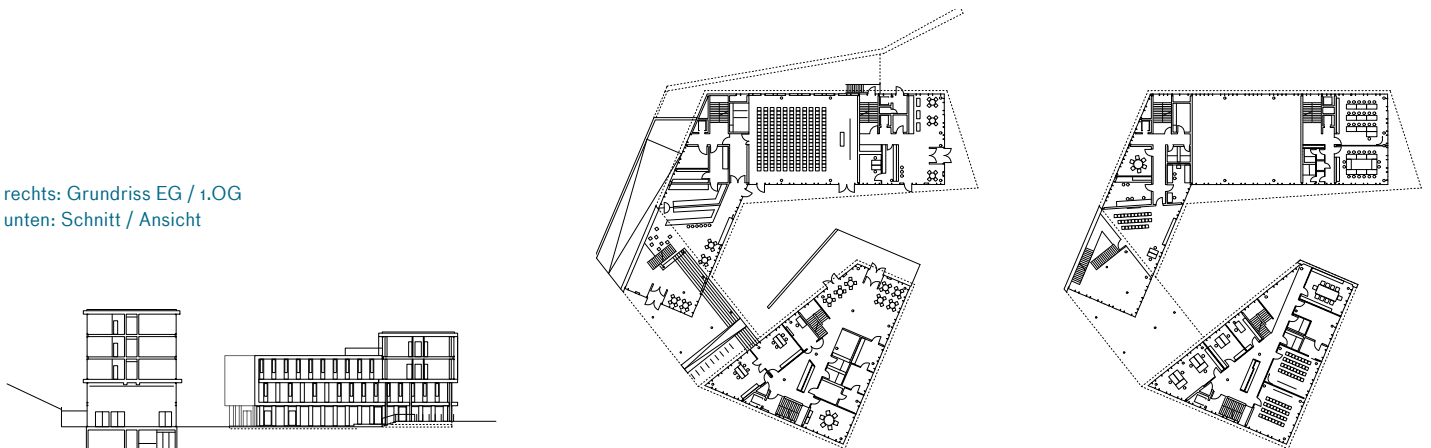

Auftraggeber
Stuttgarter Jugendhaus
gGmbH, Stuttgart

Fertigstellung
2011

BGF/BRl
5.060 m² / 18.335 m³

Leistungsbild
Lph 1 – 8 HOAI

Auszeichnungen
Hugo Häring Auszeichnung 2011

rechts: Grundriss EG / 1.OG
unten: Schnitt / Ansicht

Jugend- und Familienzentrum mit Jugendherberge, Stuttgart-Bad Cannstatt

Grundriss EG

M 1:500

-  Jugendhaus
-  Jugendherberge
-  Haus der Familie
-  Geschäftsstelle

Jugend- und Familienzentrum mit Jugendherberge, Stuttgart-Bad Cannstatt