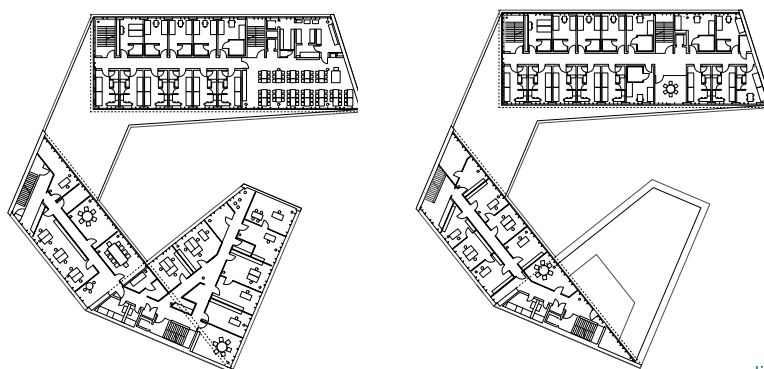

Auftraggeber
Stuttgarter Jugendhaus
gGmbH, Stuttgart

Fertigstellung
2011

BGF/BRl
5.060 m² / 18.335 m³

Leistungsbild
Lph 1 – 8 HOAI

Auszeichnungen
Hugo Häring Auszeichnung 2011

rechts: Grundriss EG / 1.OG
unten: Schnitt / Ansicht

Jugend- und Familienzentrum mit Jugendherberge, Stuttgart-Bad Cannstatt

Grundriss EG

M 1:500

-  Jugendhaus
-  Jugendherberge
-  Haus der Familie
-  Geschäftsstelle

Jugend- und Familienzentrum mit Jugendherberge, Stuttgart-Bad Cannstatt