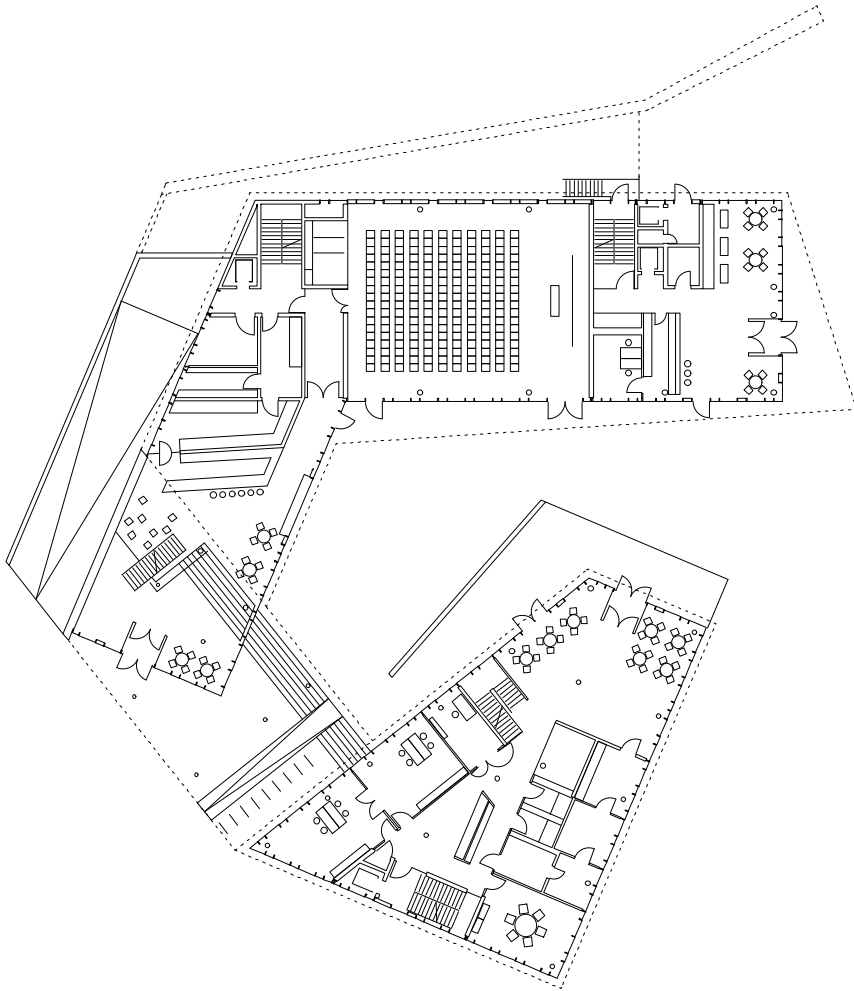

Auftraggeber
Stuttgarter Jugendhaus
gGmbH, Stuttgart

Fertigstellung
2011

BGF/BRl
5.060 m² / 18.335 m³

Leistungsbild
Lph 1 – 8 HOAI

Auszeichnungen
Hugo Häring Auszeichnung 2011

rechts: Grundriss EG / 1.OG
unten: Schnitt / Ansicht

Jugend- und Familienzentrum mit Jugendherberge, Stuttgart-Bad Cannstatt

Grundriss EG

M 1:500

-  Jugendhaus
-  Jugendherberge
-  Haus der Familie
-  Geschäftsstelle

Jugend- und Familienzentrum mit Jugendherberge, Stuttgart-Bad Cannstatt

Grundriss EG

M 1:500

Jugend- und Familienzentrum mit Jugendherberge, Stuttgart-Bad Cannstatt

Grundriss OG

M 1:500

Jugend- und Familienzentrum mit Jugendherberge, Stuttgart-Bad Cannstatt

Grundriss 2. OG

M 1:500