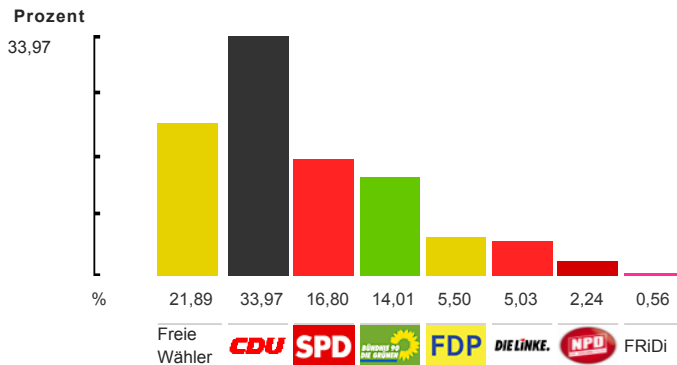

Stadt Sindelfingen

Endgültiges Wahlergebnis
Kreistagswahl 2014
Stand: 27.05.14 / 18:12

Die Seite wurde zuletzt aktualisiert am 28.1.2019 um 8:41:13 Uhr

[Seite neu laden](#)

Freie Wähler: 21,89 % CDU: 33,97 % SPD: 16,80 % GRÜNE: 14,01 % FDP: 5,50 % DIE LINKE: 5,03 %

Ergebnis nach Auswertung von 50 Wahlbezirken (von insgesamt 50)

Ergebnis der Wahlvorschläge:

	Wahlvorschlag	Wahl 2014 Stimmen	in %
Freie Wähler	Freie Wähler im Landkreis Böblingen e.V.	41.933	21,89
	Christlich Demokratische Union Deutschlands	65.073	33,97
	Sozialdemokratische Partei Deutschlands	32.179	16,80
	BÜNDNIS 90/DIE GRÜNEN	26.831	14,01
	Freie Demokratische Partei	10.533	5,50
	DIE LINKE	9.633	5,03
	Nationaldemokratische Partei Deutschlands	4.297	2,24
FRiDi	FRiDi	1.080	0,56

• [Gesamtergebnis \(Ergebnisse in den einzelnen Wahlbezirken\)](#)

Ergebnisse der einzelnen Bewerber

Freie Wähler			
	Balzer, Ingrid	7.010	
	Nau, Markus	5.420	
	Just, Rainer	4.462	
	Döttling, Wolfgang	4.249	
	Dr. Rahmer-Ohlhausen, Sabine	2.656	
	Trefz, Wolfgang	2.261	
	Hirsch, Doris	2.220	
	Milojevic, Milenko	2.168	
	Bubolz, Hasso	2.161	
	Dr. Reidelbach, Heinrich	1.784	
	Gann, Roland	1.684	
	Röhm, Ulrich	1.656	
	Kienle, Armin	1.501	